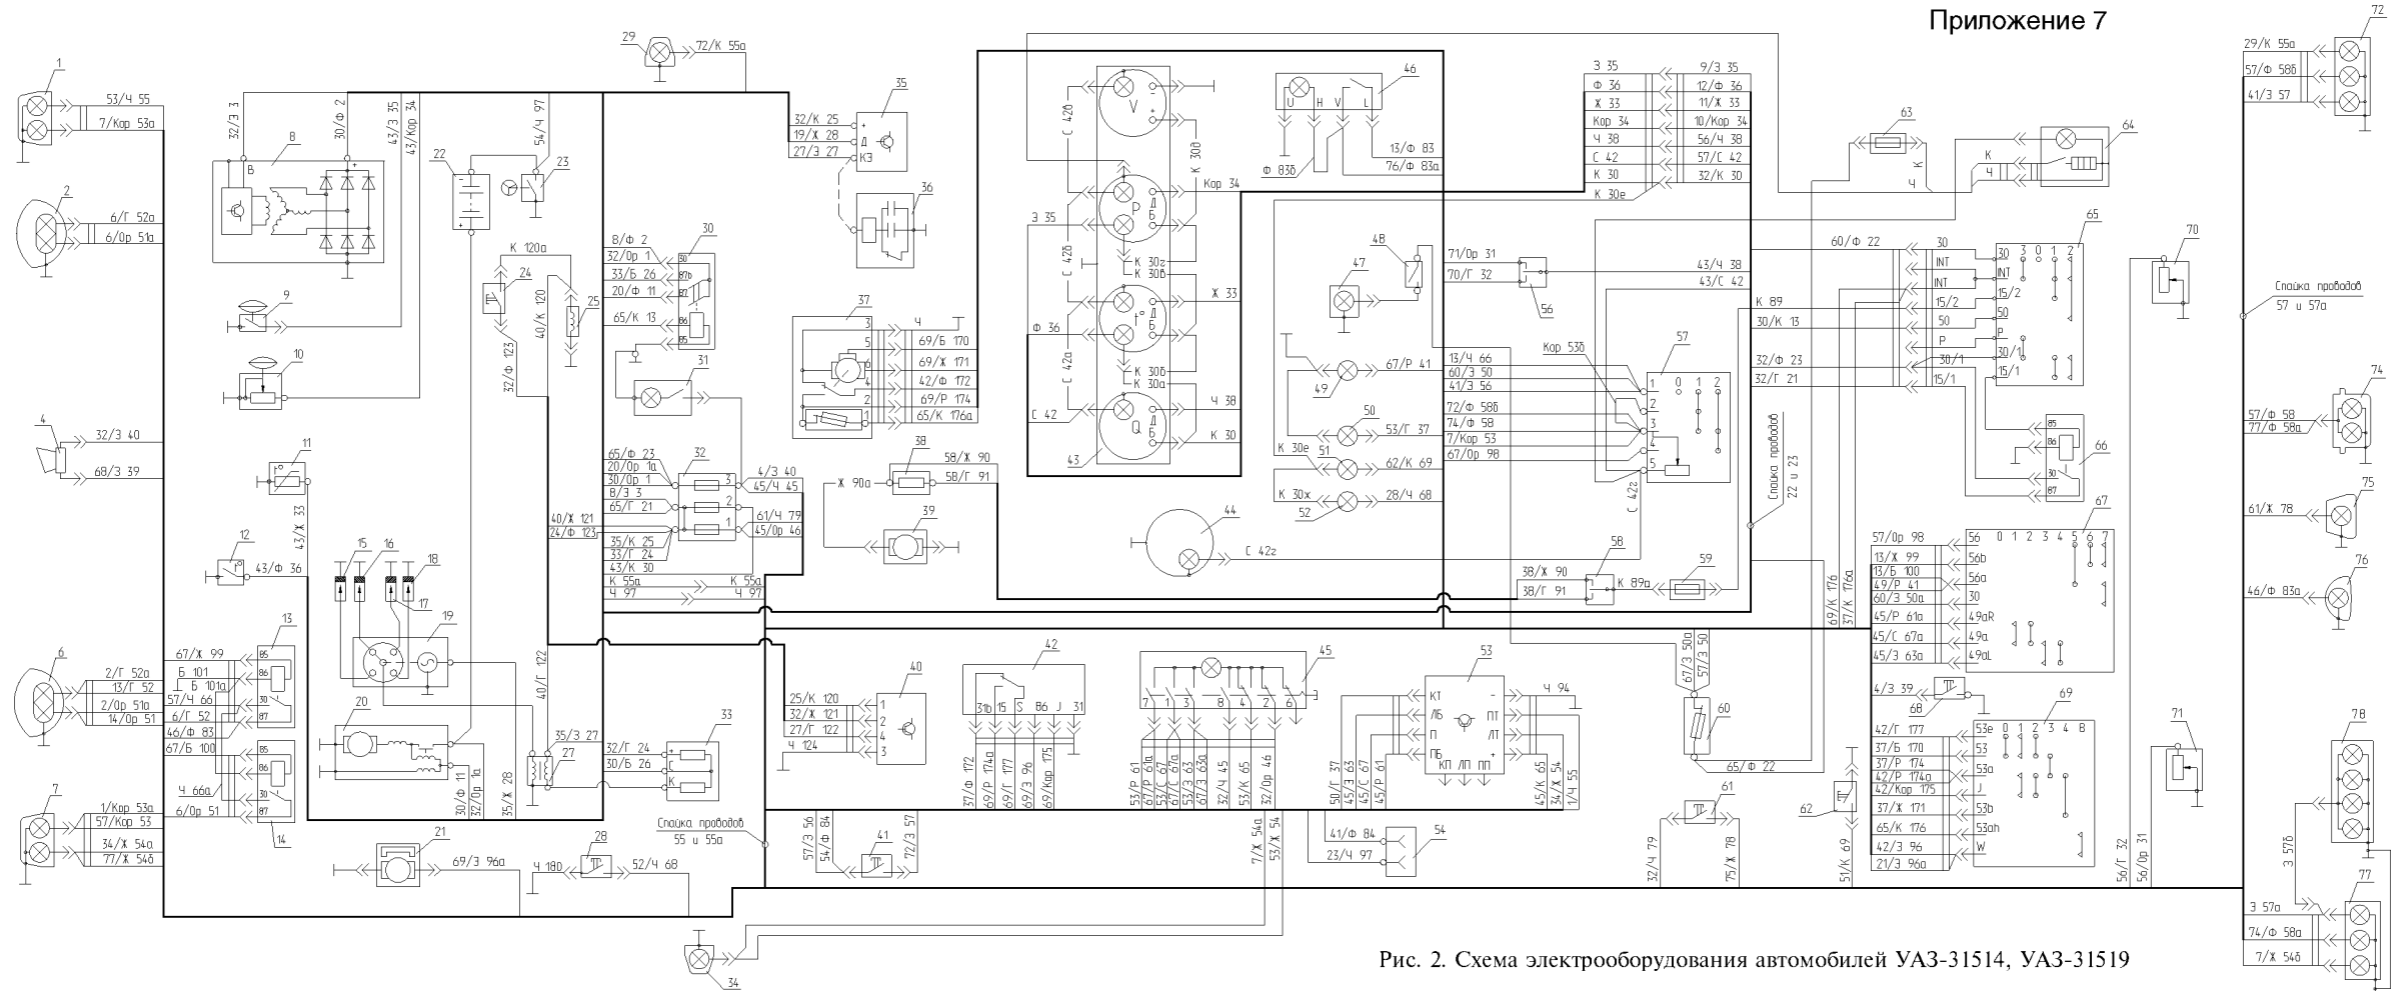

* Устанавливается в зависимости от комплектации

Обозначение расцветки проводов:

Б - белый; Г - голубой; Ж - желтый; З - зеленый; К - красный; Кор - коричневый; Ор - оранжевый; Р - розовый; С - серый; Ф - фиолетовый; Ч - черный.